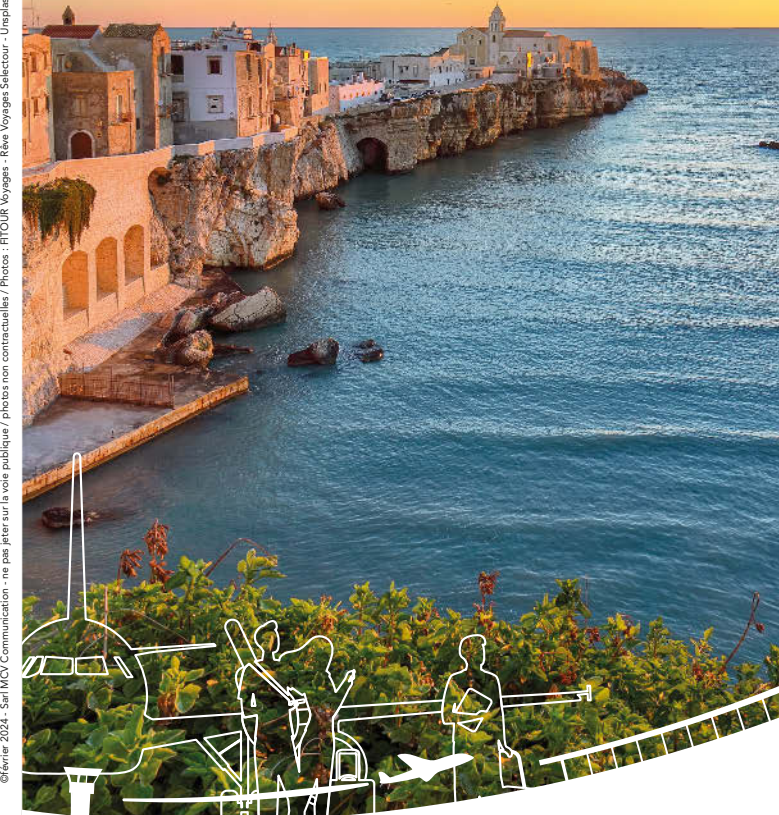

Aéroport de **BRIVE**
VALLÉE DE LA DORDOGNE
SYNDICAT MIXTE AÉROPORT DE BRIVE SOUILLAC

INFORMATIONS COMPLÉMENTAIRES

ESCAPADES
www.escapades.fr

FITOUR Voyages
www.fitour-voyages.com

FRAM
www.raynal-voyages.com

HAVAS
www.havas-voyages.fr

REVE VOYAGES
www.revevoyages.fr

SELECTOUR
www.selectour.com

TUI Store
www.tui.fr

VERDIÉ
www.verdie-voyages.com